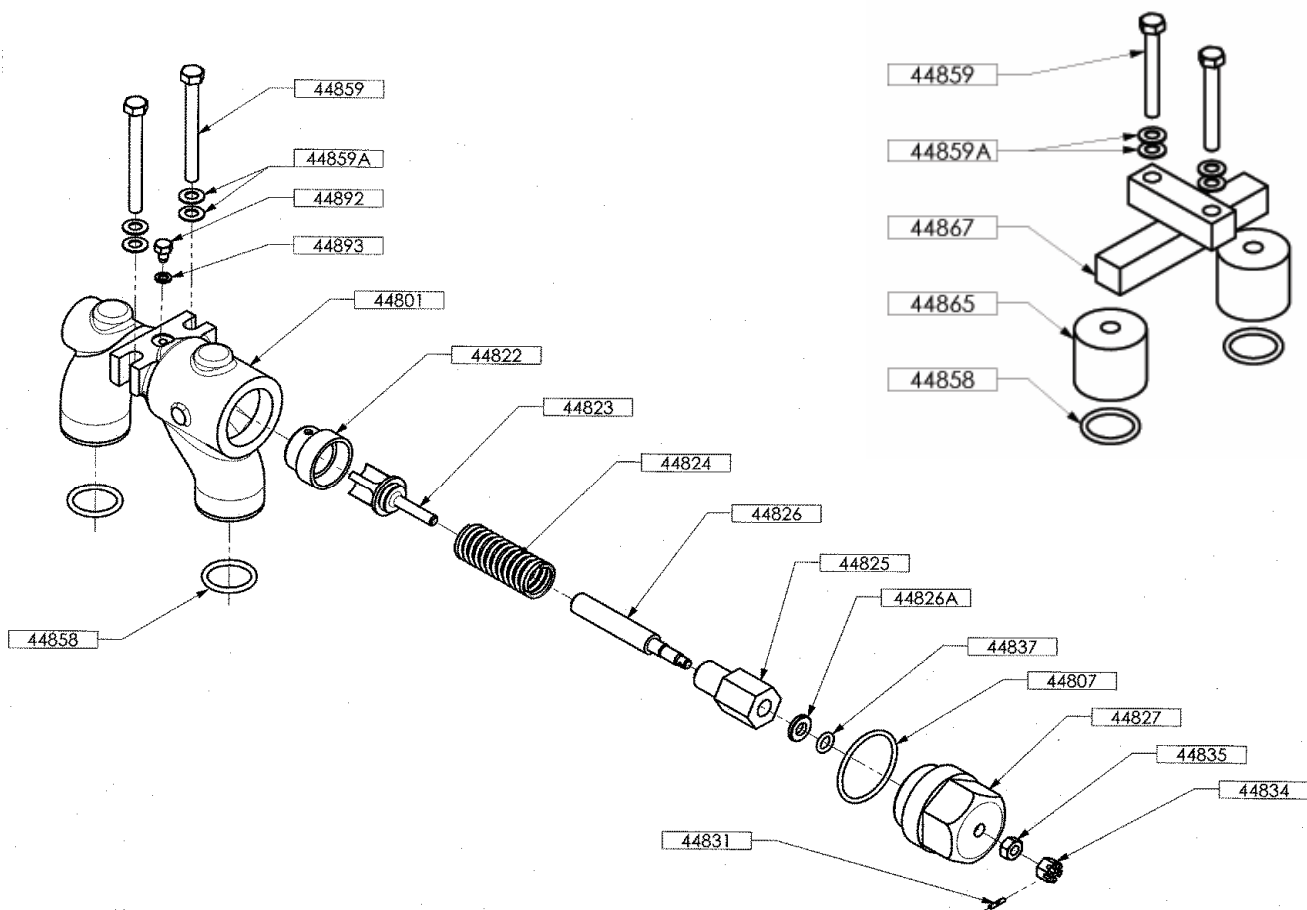

## Cierre Mecánico

## Bypass & Estribo

\* MS : Mouvex Seal T : Carbura tungsteno C : Carbono S : Acero inoxidable (Stainless steel)