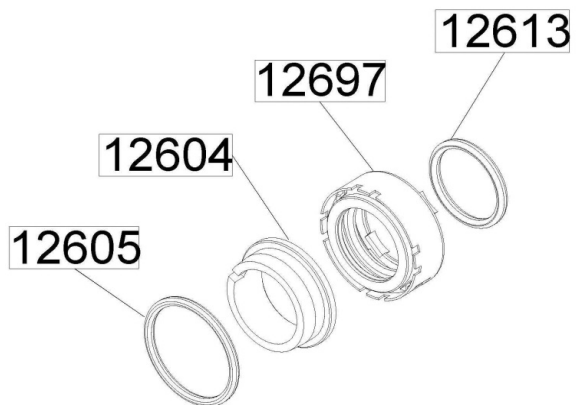

Cierre Mecánico