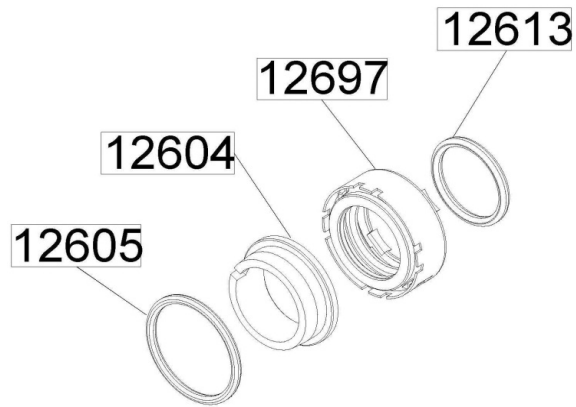

Garniture

Bipasse & Etrier