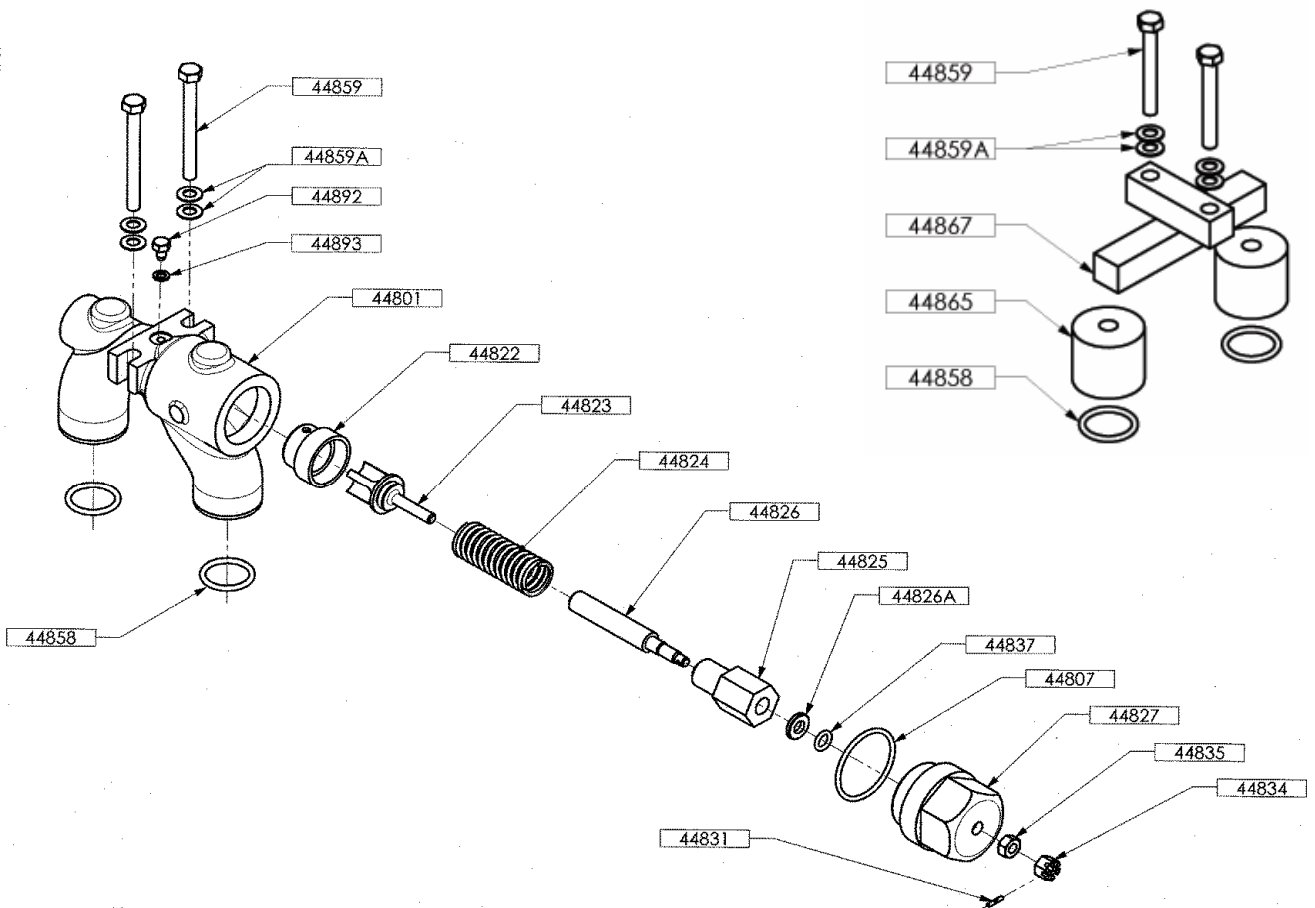

A6 A

* 1, 2, 4... : Quantité dans le matériel - (1), (2), (4)... : Quantité dans le kit

Repère	Vendable	Description	Qté*	Ref.	Kit maintenance	Pièce usure
12097	◆	JEU DE VIS-JOINTS (INSPECTION PISTON)	1	AUX317005	■	
12097	◆	- FEP-FKM	1	AUX317004	■	
12097	◆	- FKM	1	AUX317084	■	
12097	◆	- FEP-FKM - POMPE ENVELOPPE	1	AUX317083	■	
12097	◆	- FKM - POMPE ENVELOPPE	1			
12403	◆	JOINT TORIQUE - FEP-FKM	1	AUX229880		●
12403	◆	JOINT TORIQUE - FKM	1	AUX229869		●
12409		VIS	(10/7)			
12409D		VIS	(1)			
12409F		RONDELLE	(12)			
12409G		VIS	(1/4)			
12412		JOINT	(1)			●
12524		GOUPILLE	(1)			
12098	◆	JEU DE VIS	1	AUX317006		
12098	◆	JEU DE VIS - POMPE ENVELOPPE	1	AUX317085		
12202		GOUJON	(6)			
12206		ECROU	(6)			
12207		RONDELLE	(8)			
12409		VIS	(10/7)			
12409D		VIS	(1)			
12409F		RONDELLE	(12)			
12409G		VIS	(1/4)			
12417		VIS	(4)			
12420		RONDELLE	(4)			
12706		VIS	(4)			
12706A		VIS	(1)			
12721		RONDELLE	(4)			
12099	◆	JEU DE JOINTS FEP-FKM	1	AUX317008	■	
12099	◆	JEU DE JOINTS FKM	1	AUX317007	■	
12104		JOINT TORIQUE	(1)			●
12403	◆	JOINT TORIQUE - FEP-FKM	1	AUX229880		●
12403	◆	JOINT TORIQUE - FKM	1	AUX229869		●
12406		JOINT	(2)			●
12416		JOINT	(1)			●
12717		JOINT	(1)			●
12200	◆	CYLINDRE COMPLET - FEP-FKM	1	AUX316628	■	
12200	◆	CYLINDRE COMPLET - FKM	1	AUX316627	■	
12104		JOINT TORIQUE	(1)			●
12107		VIS	(2)			
12201		CYLINDRE	(1)			●
12202		GOUJON	(6)			
12206		ECROU	(6)			
12207		RONDELLE	(8)			
12300	◆	PISTON COMPLET BAGUE BRONZE	1	AUX316998	■	
12300	◆	PISTON COMPLET BAGUE CARBONE	1	AUX316997	■	
123010		PISTON + AXE COULISSEAU	(1)			●
12301		PISTON	(1)			●
12304	◆	AXE DE COULISSEAU	1	AUX203913		●
12303	◆	BAGUE DE PISTON CARBONE	1	AUX316609		●
12303	◆	BAGUE DE PISTON BRONZE	1	AUX230761		●
123980	◆	COULISSEAU COMPLET	1	AUX316611		
12305		BUTEE DE COULISSEAU	(1)			
12306		DOUILLE	(1)			●
12308		RONDELLE	(1)			
12309		ECROU DE PISTON	(1)			
12312		COULISSEAU	(1)			●